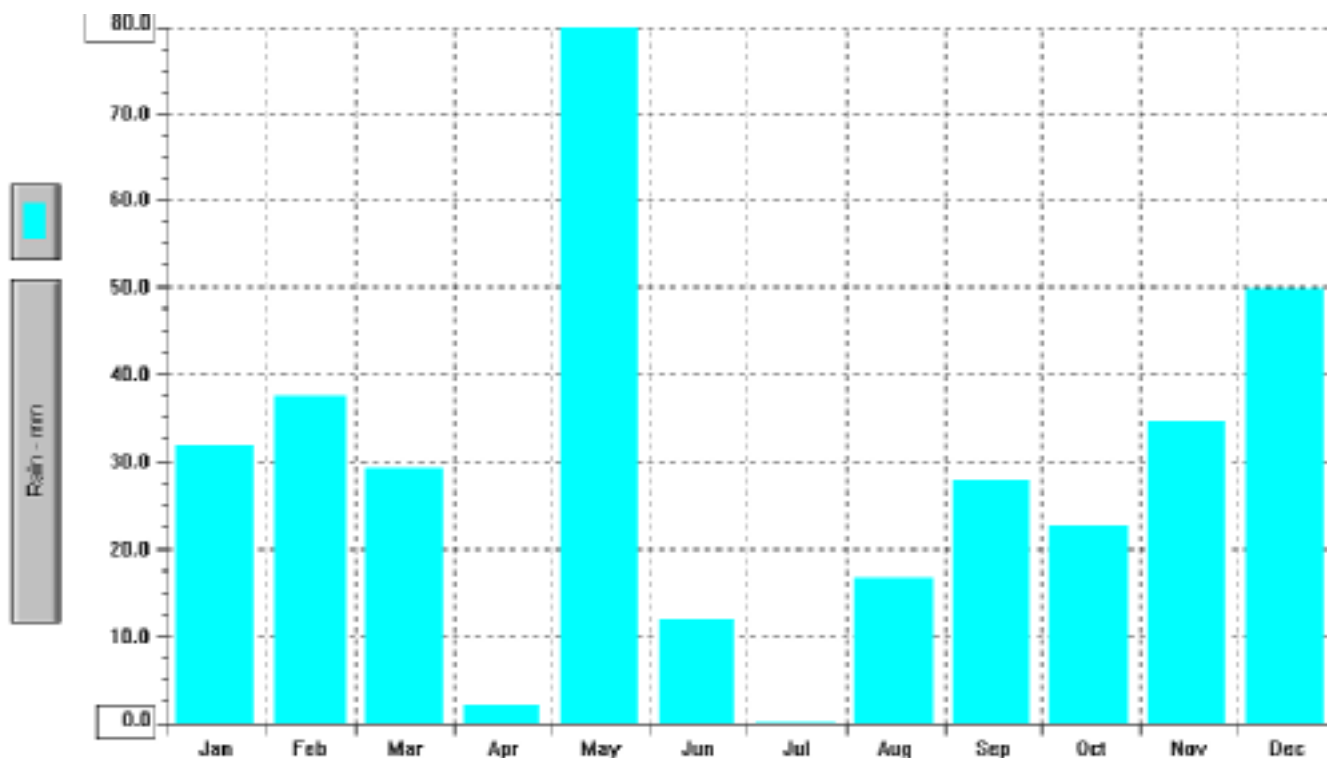

### Andamento Grafico delle temperature massime e minime (°C)

Temperatura massima media annuale: 20,1

Temperatura minima media annuale: 15,2  
 Temperatura media annuale: 17,8  
 Temperatura Max nell'anno: 33,2 il giorno 27 Luglio  
 Temperatura Min nell'anno: 1,3 il giorno 20 Dicembre

## Pioggia

Valori misurati in mm

	Pioggia Totale	Giorno più piovoso	Quantità di pioggia	Numero di giorni in cui la quantità di pioggia caduta è maggiore di		
				0.2	2.0	20
<b>Gennaio</b>	31,8	24	9,6	14	4	0
<b>Febbraio</b>	37,6	24	10,8	9	5	0
<b>Marzo</b>	29,2	30	13,6	7	4	0
<b>Aprile</b>	2,2	30	2	2	1	0
<b>Maggio</b>	79,8	4	40	8	6	2
<b>Giugno</b>	12	2	7,6	4	3	0
<b>Luglio</b>	0,2	24	0,2	1	0	0
<b>Agosto</b>	16,8	20	11,8	5	2	0
<b>Settembre</b>	28	27	15,8	4	3	0
<b>Ottobre</b>	22,6	26	7,2	6	4	0
<b>Novembre</b>	34,6	24	24,2	6	4	1
<b>Dicembre</b>	50	9	19,6	9	4	0

Totale pioggia caduta nell'anno: 344,94 mm  
 Giorno più piovoso : 4 maggio , 40 mm di pioggia caduta  
 Mese più piovoso: Maggio 79,8 mm di pioggia caduta  
 Mese meno piovoso: Luglio 0,2 mm

Istogramma della quantità di pioggia caduta su base mensile (mm)