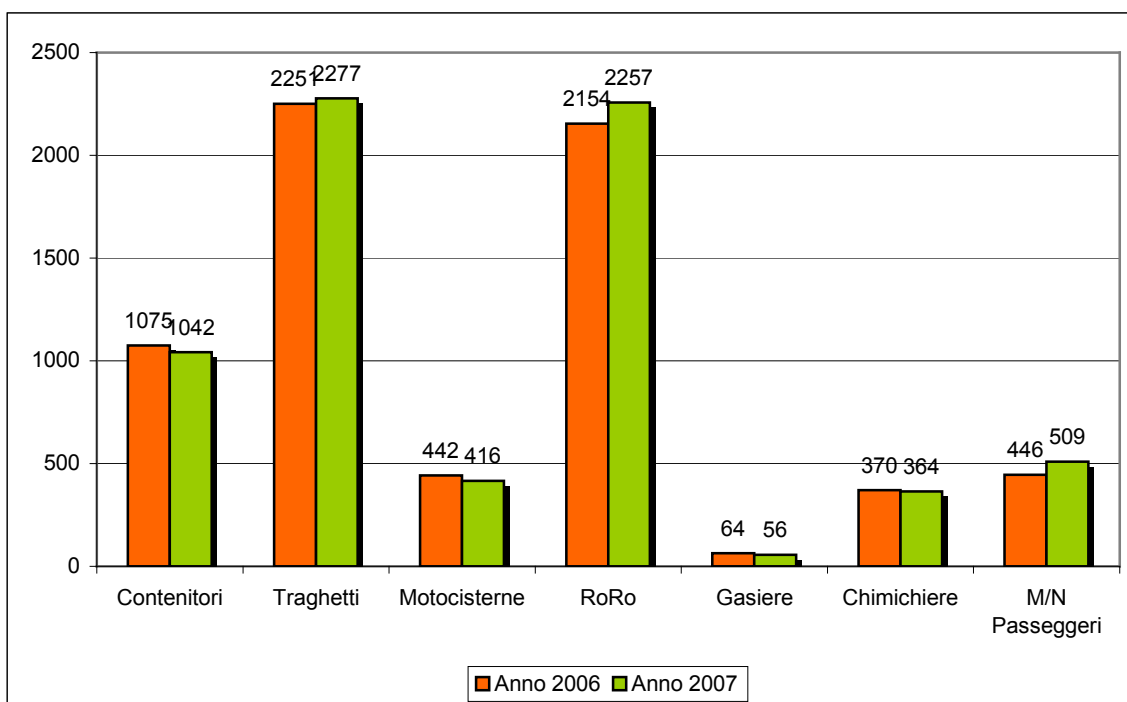

Variazioni rispetto all'anno precedente