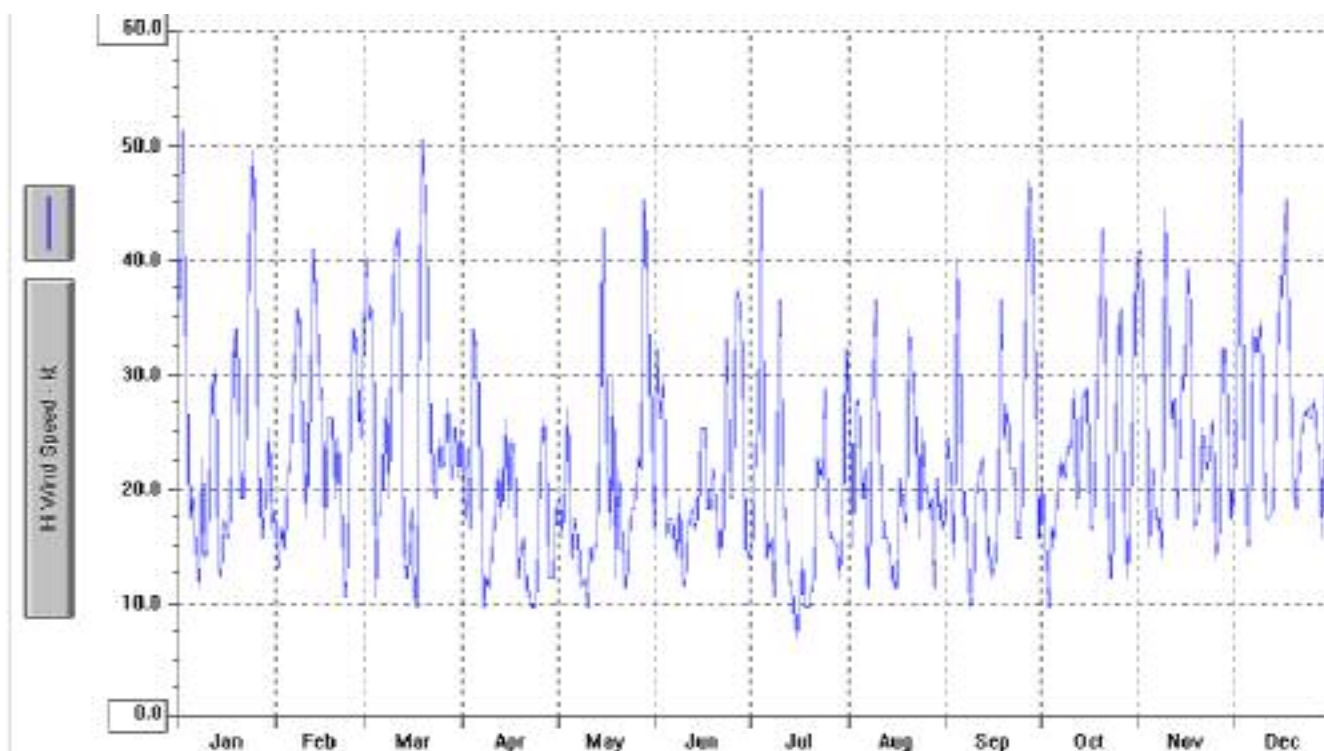

Vento

Valori misurati in nodi

	Vento medio	Vento Max	Giorno	Direzione dominante
Gennaio	10	51,3	2	NE
Febbraio	10,2	40,9	12	NE
Marzo	10,6	50,4	19	ENE
Aprile	5,9	33,9	4	ENE
Maggio	7,8	45,2	28	WSW
Giugno	8,1	37,4	27	WSW
Luglio	7,2	46,1	4	W
Agosto	7,6	36,5	9	W
Settembre	8,8	47	27	ENE
Ottobre	8,7	42,6	20	ENE
Novembre	10	44,3	9	ENE
Dicembre	10,2	52,2	3	ENE

Andamento grafico delle misurazioni delle raffiche del vento (nodi)

Velocità max raggiunta dal vento: 52,2 nodi

Velocità media annuale: 8,8 nodi

Direzione di provenienza dominante Est-Nord-Est