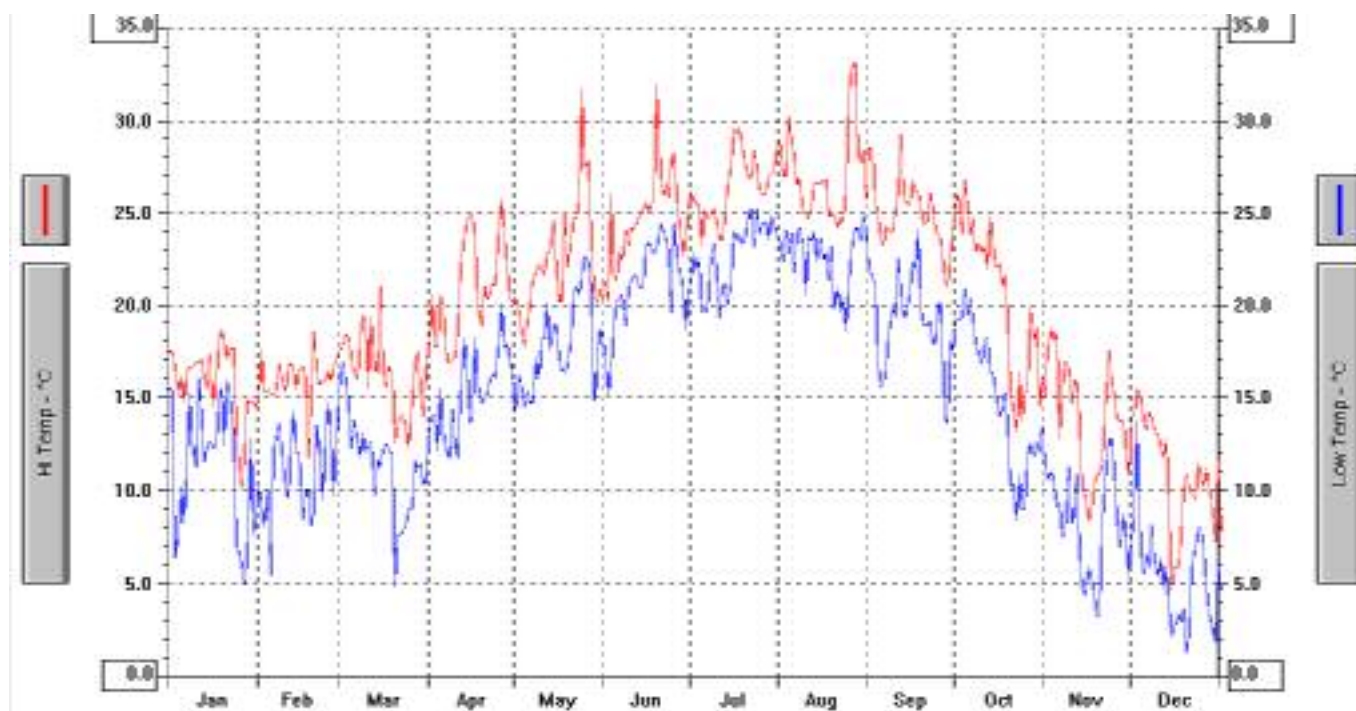

Statistiche meteorologiche

Dati rilevati dalla stazione meteo ubicata sulla torre di avvistamento dell 'Avvisatore Marittimo a circa 20 metri di altezza s.l.m.

Temperatura:

Valori misurati in gradi Celsius (°C)

	Media MAX	Media MIN	Media	MAX nel mese	MIN nel mese	MAX giorno	MIN giorno
Gennaio	15,9	11,4	13,8	18,8	19	5,1	27
Febbraio	16,1	11,1	14	18,6	20	5,6	5
Marzo	16,5	11,5	14,1	21,1	15	4,9	20
Aprile	20,9	15,3	18,2	25,8	26	11,8	8
Maggio	22,5	17,9	20,5	31,8	24	14,2	1
Giugno	24,8	21,2	23,1	32	19	15,2	2
Luglio	26,5	22,7	24,9	29,6	16	19,4	11
Agosto	27,1	22,7	25	33,2	27	18,7	24
Settembre	25	19,2	22,5	29,3	12	13,7	28
Ottobre	20,6	15	17,8	26,8	4	8,5	22
Novembre	14	8,3	11,3	18,8	3	3,3	19
Dicembre	11,1	5,5	8,2	15,6	3	1,3	20

Andamento Grafico delle temperature massime e minime (°C)

Temperatura massima media annuale: 20,1