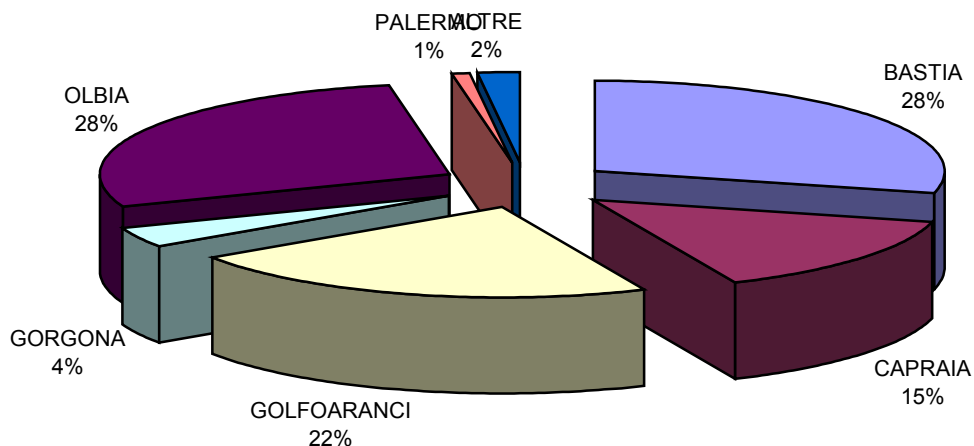

Provenienza Navi Traghetto

Numero navi arrivate per agenzia marittima

agenzia	navi
ACQU.PORT.SRL	12
A.E.M. SRL	18
AGRIMAR	20
ALMAS	3
ARGOSY	179
A.S.A.T.	446
A.SPADONI	85
ATLAS	80
AUSTRAL	116
BANCHERO C.	16
BENEDETTI	67
BINI	8
BONISTALLI	84
BONSIGNORI	6
BOURNIQUE	53
BUNKEROIL SRL	44
CASALI	79
CMACGM ITALY	81
COMESMAR	47
CONTAINER AG.	52

CORONA & SCAR	19
CSA	97
DALMARE SPA	121
DEEP SEA AGE.	1
DE FELICE	78
DELTA	16
ESERCIZIO C.	13
EUROMARE	52
FANFANI	192
FANFANI SRL	28
F.LLI BARTOLI	14
FORSHIP	1018
FRATELLI NERI	117
GASTALDI	87
GHIANDA	1683
GIANI PILADE	5
G & L	3
GRAGNANI	409
HYDRASA SRL	1
IL CAPITANO	5
INTERMARITT.	22