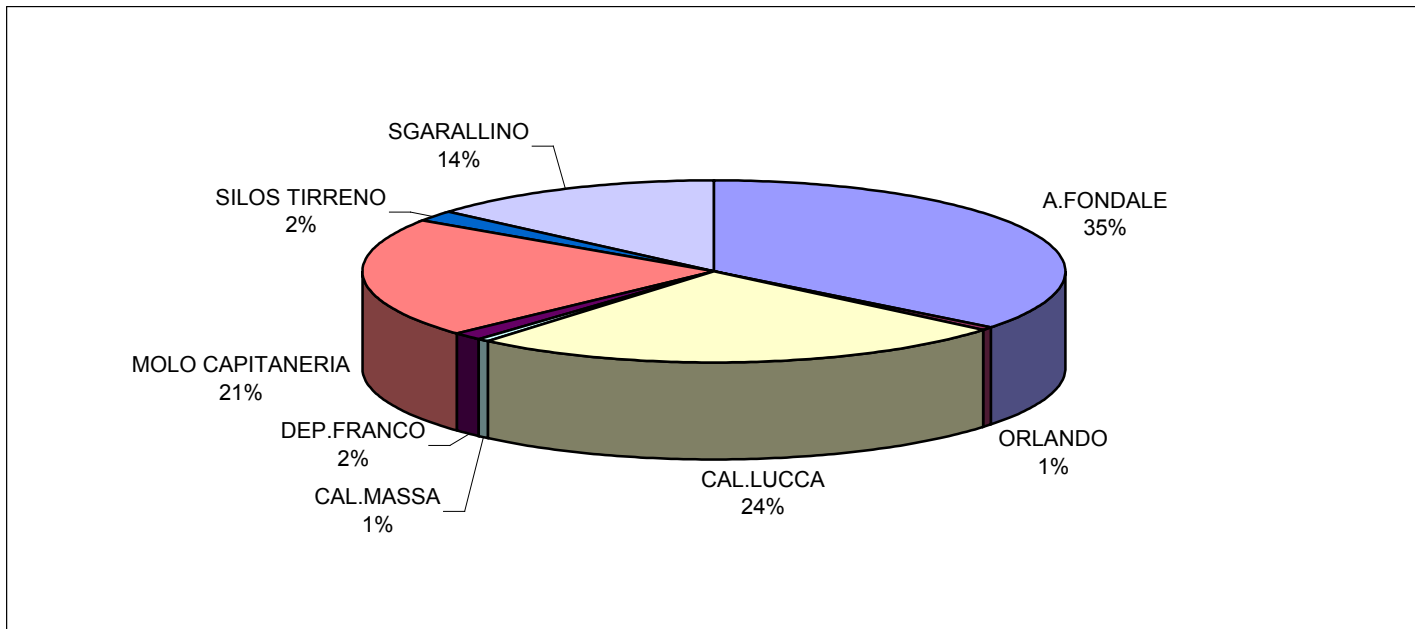

SEA PRINCESS	5
SEVEN SEAS NAVIGATOR	7
SEVEN SEAS VOYAGER	5
SILVER CLOUD	4
SILVER WHISPER	3
SPIRIT OF ADVENTURE	1
SPLENDOUR OF THE SEAS	1
STAR PRINCESS	3
THOMSON CELEBRATION	6
THOMSON DESTINY	6
THOMSON SPIRIT	2
VEENDAM	2
VOYAGER OF THE SEAS	15
WESTERDAM	10
WIND STAR	1
WIND SURF	6

Numero di arrivi motonavi passeggeri per
agenzia

A.SPADONI	31
AGRIMAR	3
ARGOSY	71
EUROMARE	49
FANFANI SRL	3
G & L	3
GASTALDI	14
GIANI PILADE	2
LAVIOSA	7
MEDOV SRL	139
R.CONTI SRL	2
S.G.M.	3
TRUMPY HUGO	131
W.SHEPHERD	51

Banchine utilizzate per l'ormeggio dalle motonavi passeggeri