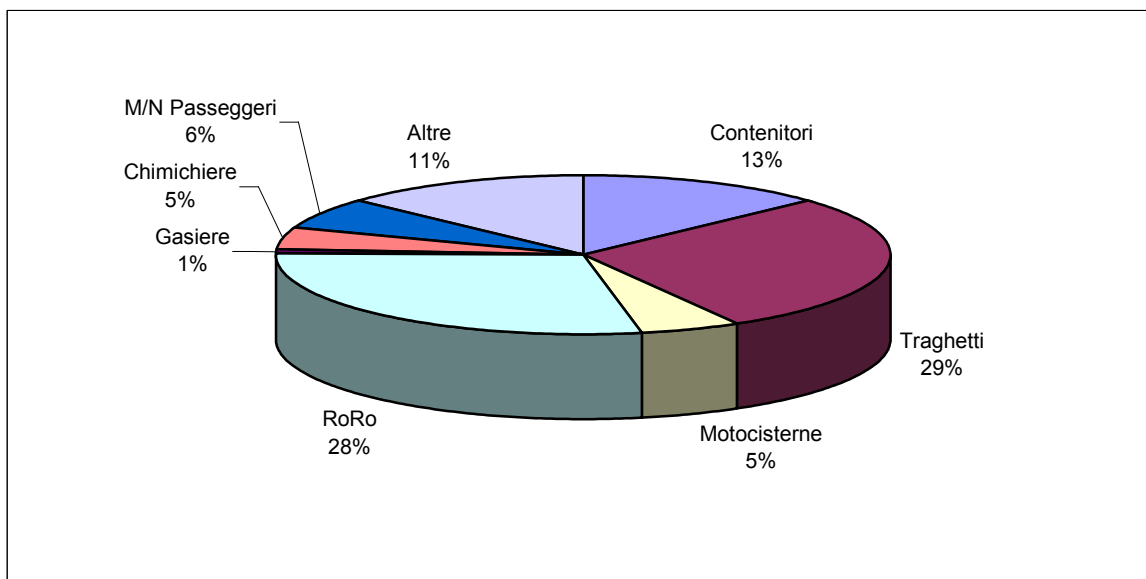

# **Statistiche sul traffico navi e meteorologiche nel porto di Livorno Anno 2007**

Statistiche effettuate su  
database del sistema  
telematico shipinfo

## Numero totale navi arrivate per tipologia

	2006	2007	Variaz (%)
<b>Tiponave</b>			
<b>Contenitori</b>			
<b>Motonavi</b>	1075	1042	-3,17
<b>Σ ΔT</b>	21.366.329	23.834.717	10,36
<b>RoRo</b>	40	33	-21,21
<b>Σ ΔT</b>	1.189.952	1.013.329	-17,43
<b>Totali</b>	1115	1075	-3,72
<b>Traghetti pax</b>			
<b>Traghetti Veloci</b>	158	71	-122,54
<b>Vuoti/Ai lavori</b>	9	17	47,06
<b>Tradizionali</b>	2251	2277	1,14
<b>Motocisterne</b>			
<b>Acqua</b>	15	14	-7,14
<b>Bunker</b>	69	101	31,68
<b>Crude Oil</b>	36	50	28,00
<b>Olio combustibile denso</b>	30	18	-66,67
<b>Vuote</b>	37	55	32,73
<b>Totali</b>	422	416	-1,44
<b>RoRo</b>			
<b>Autoveicoli</b>	654	690	5,22
<b>Contenitori</b>	40	33	-21,21
<b>Passeggeri</b>	388	487	20,33
<b>Rotabili</b>	1021	1005	-1,59
<b>Totali</b>	2154	2257	4,56
<b>Gasiere</b>	64	56	-14,29
<b>Chimichiere</b>	370	364	-1,65
<b>M/N Passeggeri</b>	446	509	12,38
<b>Yacht</b>	81	103	21,36
<b>Altre tipologie</b>			
<b>Cellulosa</b>	139	145	4,14
<b>Frutta</b>	36	30	-20,00
<b>Grano</b>	49	54	9,26
<b>Merce Varia</b>	123	90	-36,67
<b>Sabbia</b>	25	45	44,44
<b>Cemento</b>	18	17	-5,88
<b>Impiantistica</b>	54	51	-5,88
<b>Totale navi arrivate</b>	7840	7957	1,47

## Composizione percentuale del traffico navi