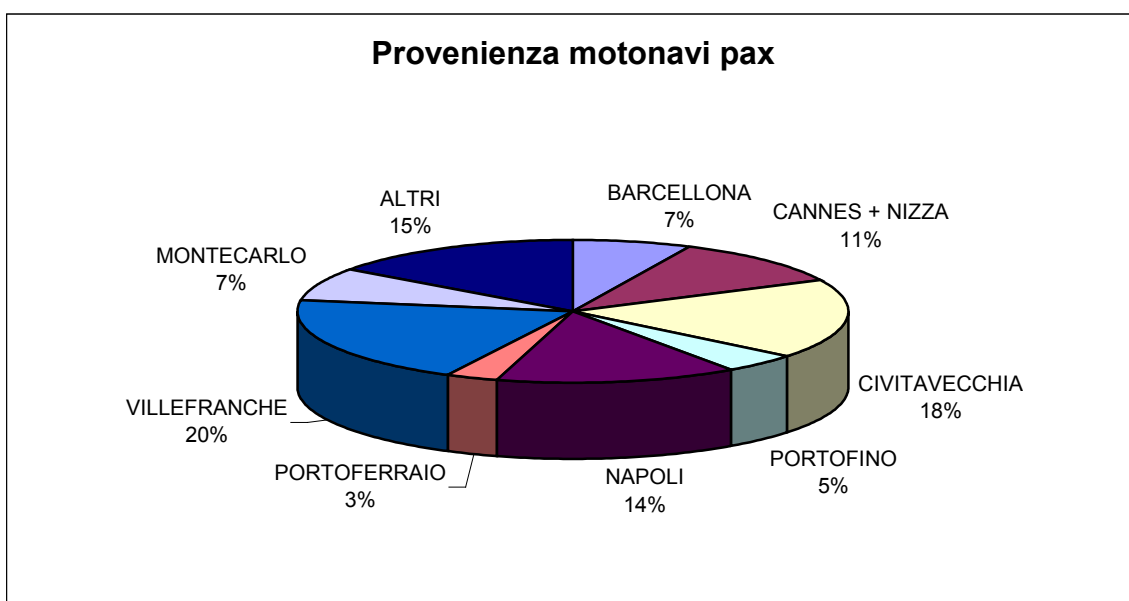

SEA PRINCESS	5
SEVEN SEAS NAVIGATOR	7
SEVEN SEAS VOYAGER	5
SILVER CLOUD	4
SILVER WHISPER	3
SPIRIT OF ADVENTURE	1
SPLENDOUR OF THE SEAS	1
STAR PRINCESS	3
THOMSON CELEBRATION	6
THOMSON DESTINY	6
THOMSON SPIRIT	2
VEENDAM	2
VOYAGER OF THE SEAS	15
WESTERDAM	10
WIND STAR	1
WIND SURF	6

Numero di arrivi motonavi passeggeri per
agenzia

A.SPADONI	31
AGRIMAR	3
ARGOSY	71
EUROMARE	49
FANFANI SRL	3
G & L	3
GASTALDI	14
GIANI PILADE	2
LAVIOSA	7
MEDOV SRL	139
R.CONTI SRL	2
S.G.M.	3
TRUMPY HUGO	131
W.SHEPHERD	51

Banchine utilizzate per l'ormeggio dalle motonavi passeggeri