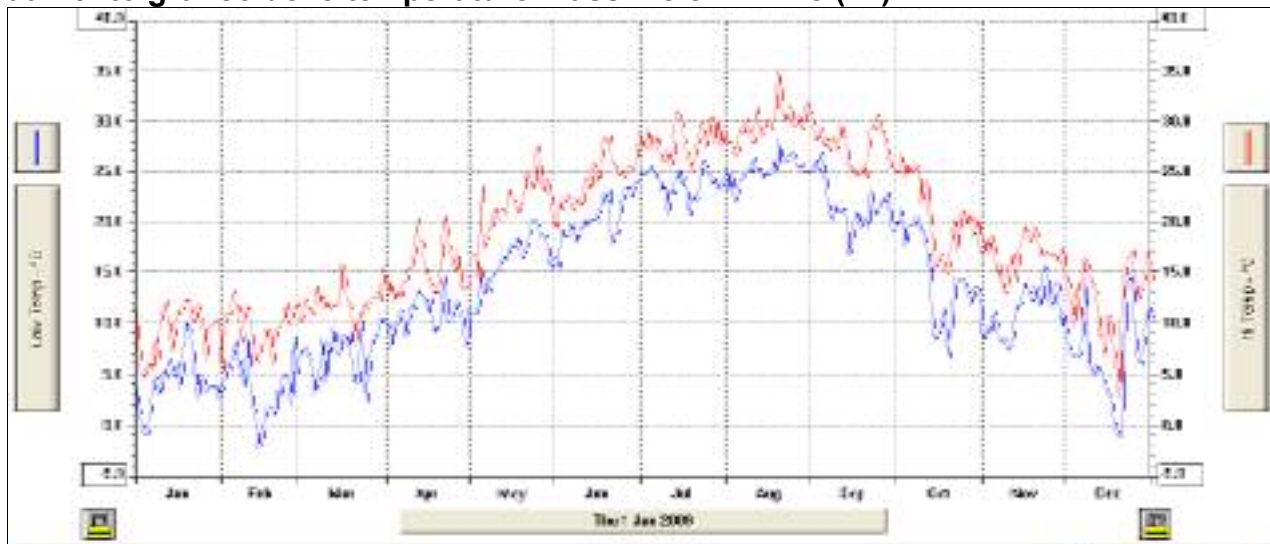

Statistiche meteorologiche

Dati rilevati dalla stazione meteo ubicata sulla torre di avvistamento dell 'Avvisatore Marittimo a circa 20 metri di altezza s.l.m.

Temperatura:

Valori misurati in gradi Celsius (°C)

	Media MAX	Media MIN	Media	MAX		MIN	
			nel mese	giorno		nel mese	giorno
Gennaio	9,4	4,3	6,8	12,4	19	-0,9	4
Febbraio	9,7	3,8	7	13,3	5	-2,3	14
Marzo	12,1	7,1	9,8	15,9	16	2,4	25
Aprile	15,4	10,9	13	20,6	22	7,6	3
Maggio	21,5	16,4	19,1	27,8	25	10,9	3
Giugno	24,3	20,4	22,5	28,7	20	15,6	2
Luglio	28	23,9	26	30,9	14	20,7	19
Agosto	29,8	25,2	27,6	35,1	20	22	4
Settembre	27,5	21,6	24,5	30,7	24	16,7	14
Ottobre	20,9	14,9	17,9	26,9	3	6,7	20
Novembre	17	11,3	14,4	19,6	16	7,4	10
Dicembre	12,6	6,9	9,6	17,3	31	-1,2	20

Andamento grafico delle temperature massime e minime (°C)

Temperatura massima media annuale: 19.1
Temperatura minima media annuale: 13.9
Temperatura media annuale: 16,6
Temperatura Max nell'anno: 35.1 il giorno 20 Agosto
Temperatura Min nell'anno: -2.3 il giorno 14 Febbraio