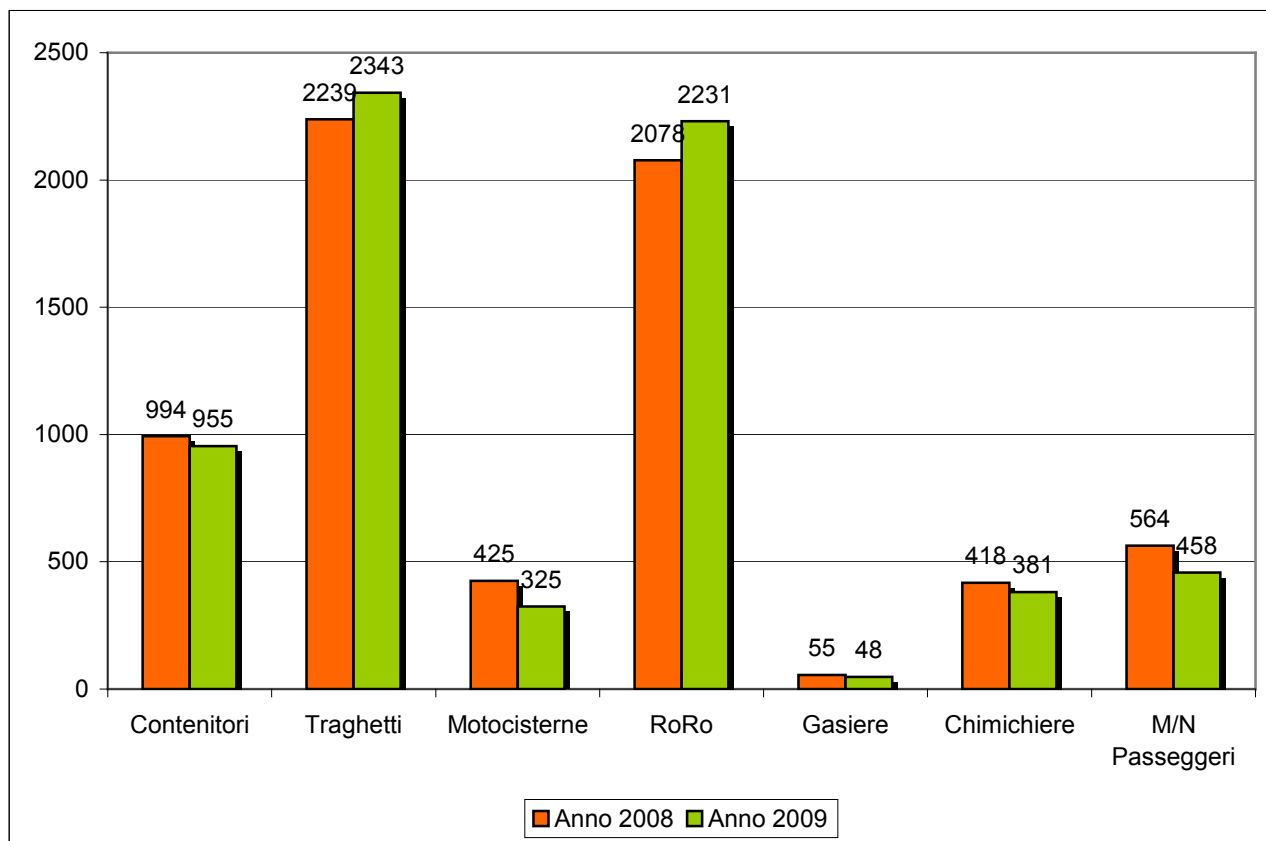

# Statistiche sul traffico navi e meteorologiche nel porto di Livorno Anno 2009

Statistiche effettuate su  
database del sistema  
telematico shipinfo

## Numero totale navi arrivate per tipologia

	2007	2008	2009	Variatz 2007-2008(%)	Variatz 2008-2009(%)
<b>Tiponave</b>					
<b>Contenitori</b>					
Motonavi	1042	973	892	-6,62	-8,32
Σ TT	23.834.717	25540208	25049044	7,16	-1,92
RoRo	33	21	26	-36,36	23,81
Σ TT	1.013.329	694235	840235	-31,49	21,03
Refrigerato	49	30	37		23,33
Totali	1075	994	955	-7,53	-3,92
<b>Traghetti pax</b>					
Traghetti Veloci	71	61	32	-14,08	-47,54
Vuoti/Ai lavori	17	12	11	-29,41	-8,33
Tradizionali	2277	2166	2300	-4,87	6,19
<b>Motocisterne</b>					
Acqua	14	16	13	14,29	-18,75
Bunker	101	93	86	-7,92	-7,53
Crude Oil	50	49	37	-2	-24,49
Olio comb. denso	18	19	14	5,56	-26,32
Vuote	55	78	58	41,82	-25,64
Totali	416	425	325	2,16	-23,53
<b>RoRo</b>					
Autoveicoli	690	546	450	-20,87	-17,58
Contenitori	33	21	26	-36,36	23,81
Passeggeri	487	660	727	35,52	10,15
Rotabili	1005	819	989	-18,51	20,76
Totali	2257	2078	2231	-7,93	7,36
<b>Gasiere</b>	56	55	48	-1,79	-12,73
<b>Chimichiere</b>	364	418	381	14,84	-8,85
<b>M/N Passeggeri</b>	509	564	458	10,81	-18,79
<b>Crocieristi</b>	712354	854105	789563	19,90	-7,56
<b>Yacht</b>	103	109	99	5,83	-9,17
<b>Altre tipologie</b>					
Cellulosa	145	111	100	-23,45	-9,91
Frutta	30	45	41	50	-8,89
Grano	54	48	52	-11,11	8,33
Merce Varia	90	88	70	-2,22	-20,45
Sabbia	45	38	8	-15,56	-78,95
Cemento	17	16	12	-5,88	-25,00
Impiantistica	51	47	46	-7,84	-2,13
<b>Totale navi arrivate</b>	7957	7635	7508	-4,05	-1,66

### Composizione percentuale del traffico navi

## Variazioni rispetto all'anno precedente