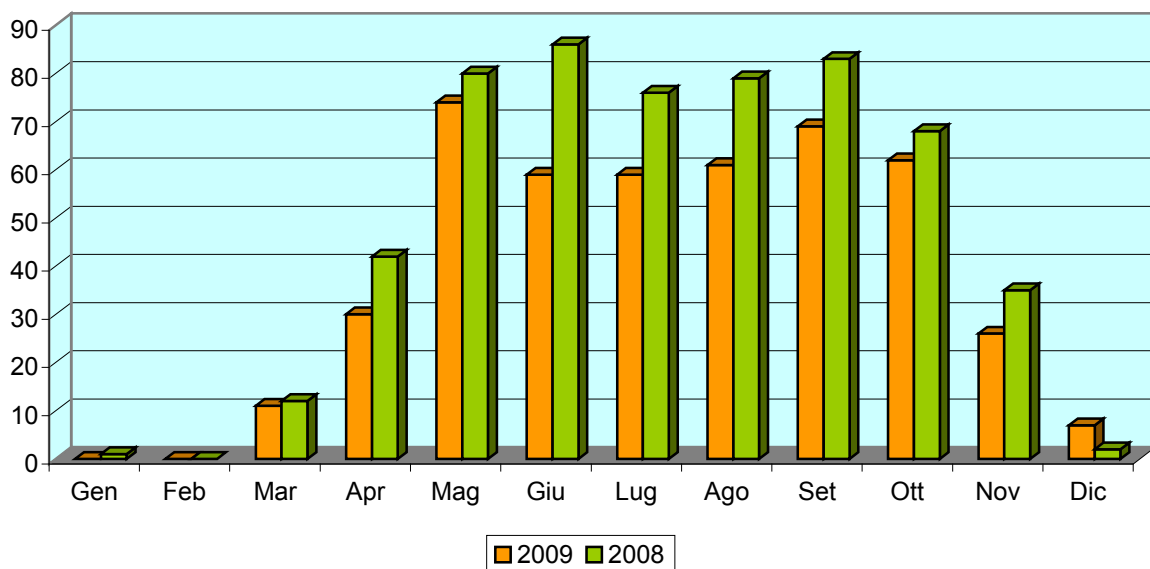

## Traffico Motonavi Passeggeri

Totale navi arrivate 458; 106 arrivi in meno rispetto all'anno 2008  
 Passeggeri totali 789563; - 7,56% rispetto all'anno 2008

**Independence of the Seas**

Nave arrivata con maggior numero di passeggeri: INDEPENDENCE OF THE SEAS , 4274 pax ,arrivata il 21 agosto 2009

Nave arrivata il maggior numero di volte : GRAND CELEBRATION , 33 arrivi nel 2009

**Grand Celebration**

**Arrivi M/N Pax**