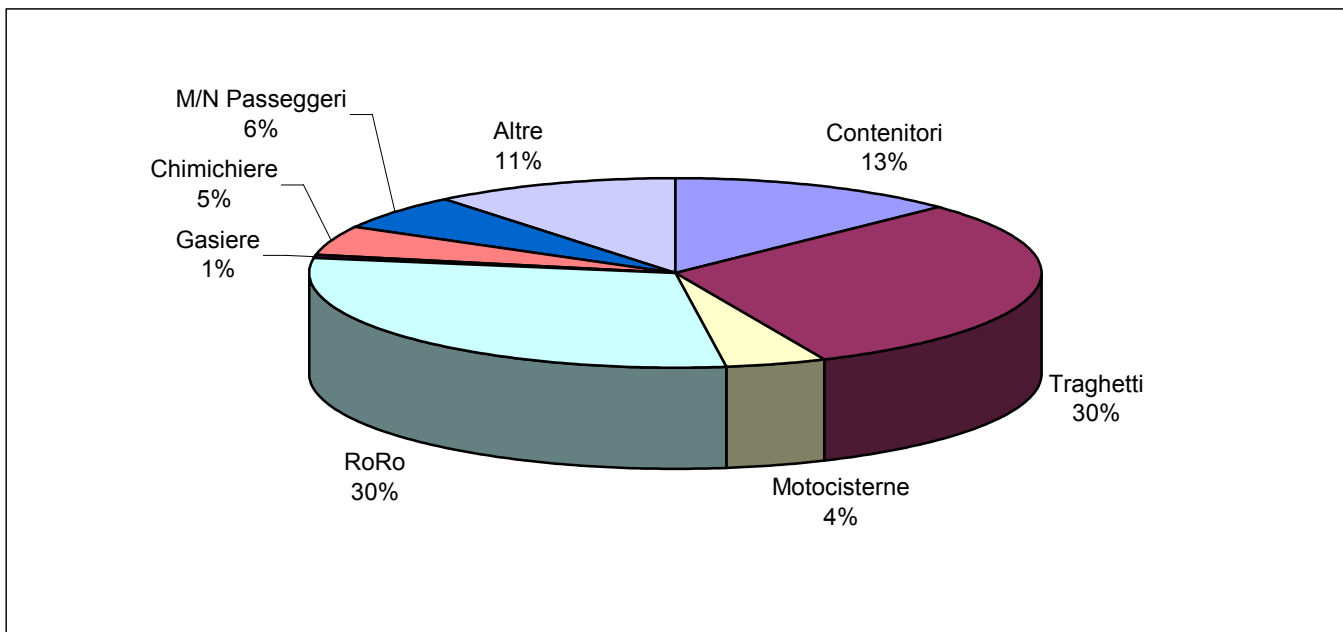

# Statistiche sul traffico navi e meteorologiche nel porto di Livorno Anno 2009

Statistiche effettuate su  
database del sistema  
telematico shipinfo

### Composizione percentuale del traffico navi