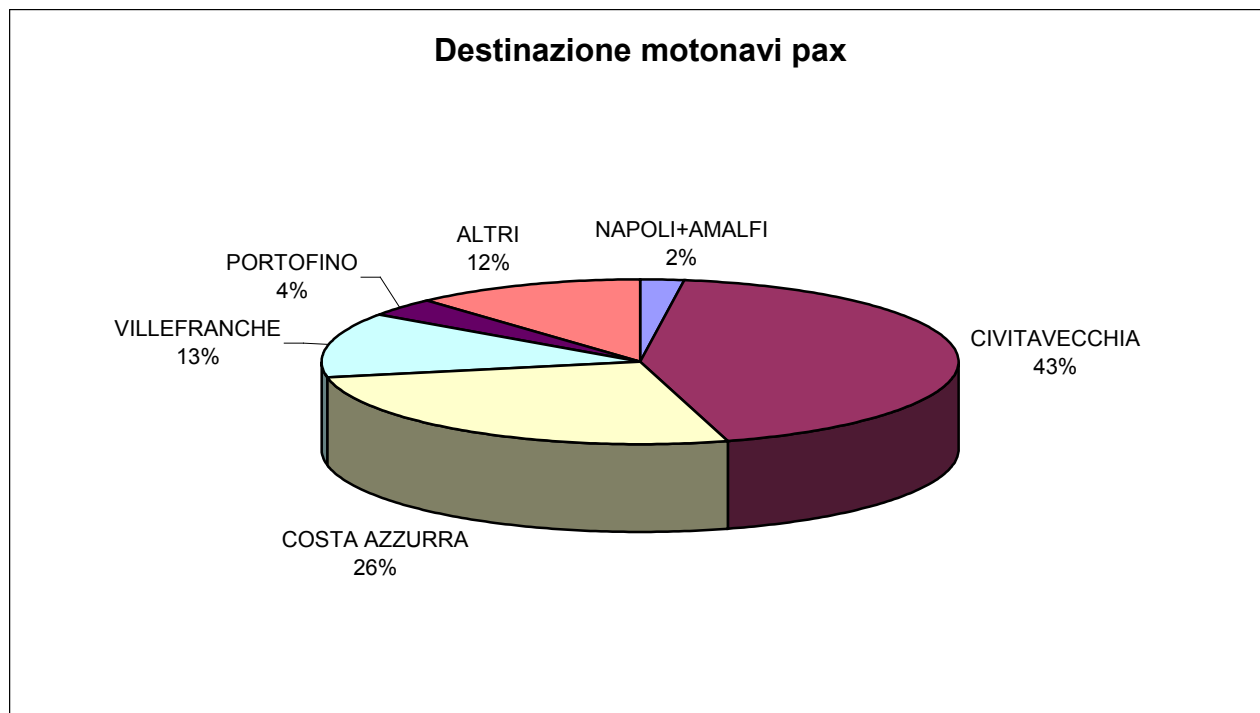

Bandiere delle navi arrivate

Bandiera	arrivi
ANTILLE OLANDESI	9
ARABIA SAUDITA	22
ALGERIA	3
ANTIGUA	138
AUSTRIA	6
BAHAMAS	218
ISOLE BARBADOS	6
BELIZE	2
BERMUDA	133
GRAN BRETAGNA	218
BULGARIA	1
ISOLE CAYMAN	39
CINA	5
CIPRO	169
ISOLE COMOROS	3

Bandiera	arrivi
COOK ISLAND	1
CROAZIA	3
DANIMARCA	6
DOMINICA	2
EGITTO	6
FILIPPINE	7
FINLANDIA	2
FRANCIA	36
GABON	3
GIAPPONE	15
GIBILTERRA	25
GRECIA	20
HONG KONG	47
ISOLA DI MAN	58
IRLANDA	45