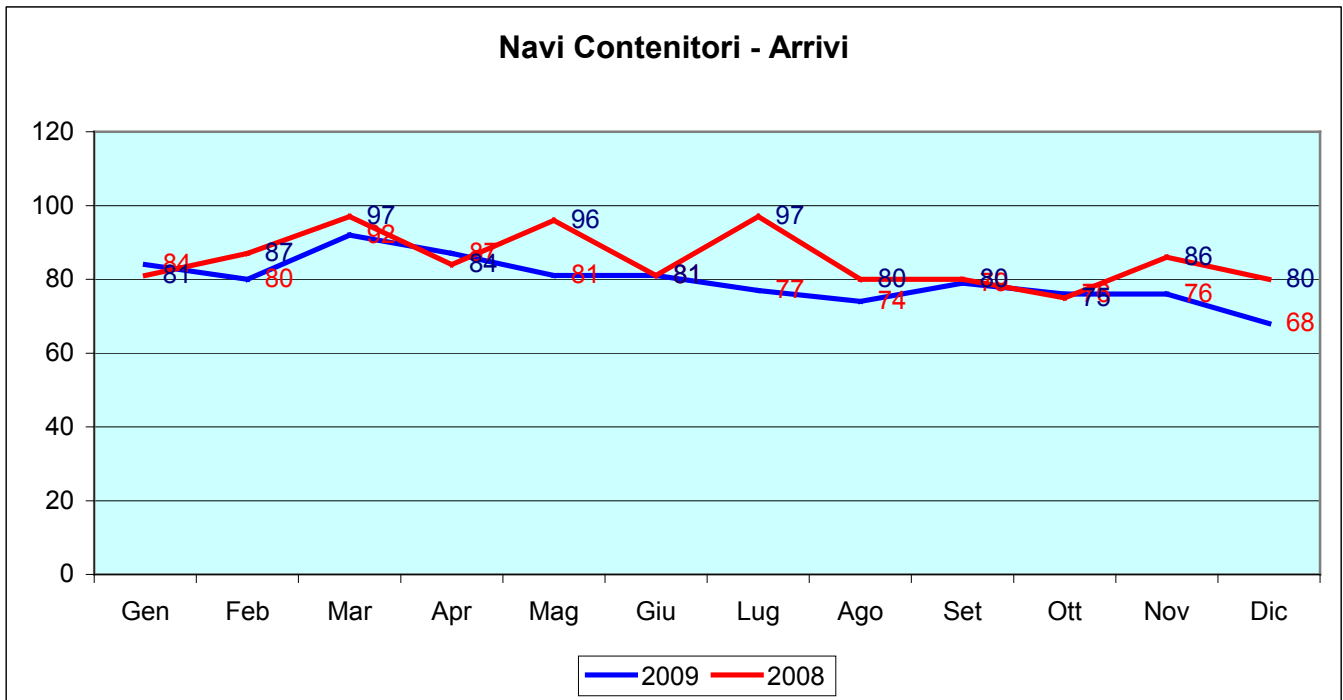

Composizione percentuale del traffico navi