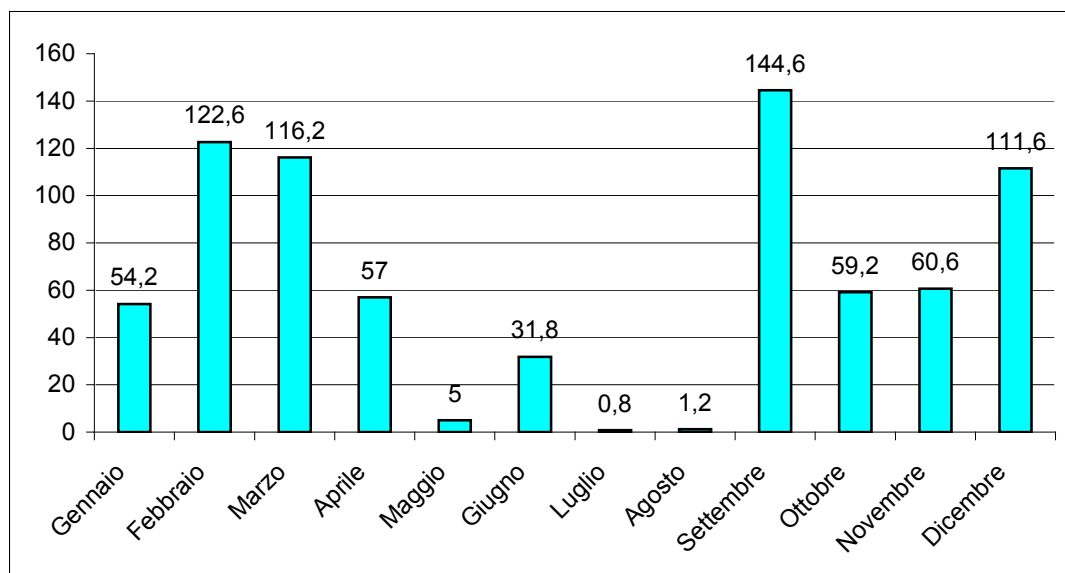

## Pioggia

Valori misurati in mm

	<b>Pioggia Totale</b>	<b>Giorno più piovoso</b>	<b>Quantità di pioggia</b>	<b>Numero di giorni in cui la quantità di pioggia caduta è maggiore di [mm]</b>		
				0,2	2,0	20
<b>Gennaio</b>	54,2	7	14,6	13	6	0
<b>Febbraio</b>	122,6	6	51,2	11	6	3
<b>Marzo</b>	116,2	4	33,6	11	9	3
<b>Aprile</b>	57	16	16,8	12	6	0
<b>Maggio</b>	5	5	3	4	1	0
<b>Giugno</b>	31,8	21	15	4	3	0
<b>Luglio</b>	0,8	5	0,6	2	0	0
<b>Agosto</b>	1,2	4	1,2	1	0	0
<b>Settembre</b>	144,6	14	60,4	5	5	3
<b>Ottobre</b>	59,2	10	17	8	6	0
<b>Novembre</b>	60,6	8	17	11	7	0
<b>Dicembre</b>	111,6	31	20,6	19	11	1

Totale pioggia caduta nell'anno:764.7 mm

Giorno più piovoso 14 settembre , 60.4 mm di pioggia caduta

Mese più piovoso: Settembre 144,6 mm di pioggia caduta

Mese meno piovoso: Luglio 0,8 mm

**Istogramma della quantità di pioggia caduta su base mensile (mm)**