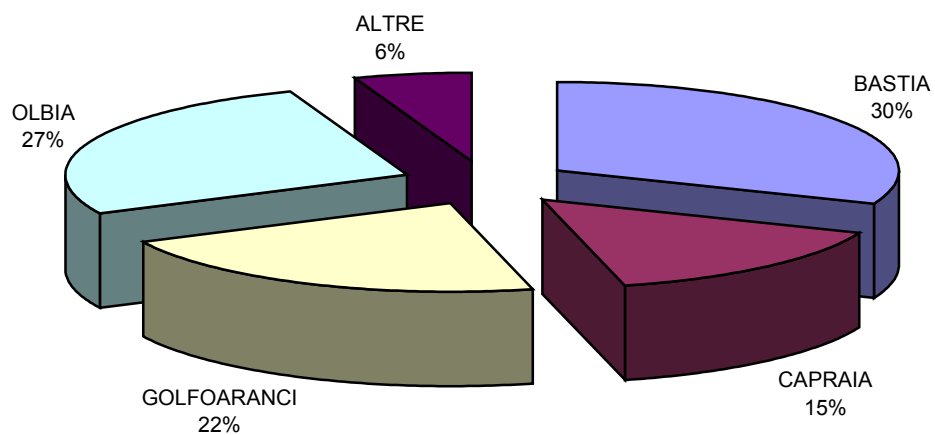

Variazioni rispetto all'anno precedente

Provenienza Navi Traghetto