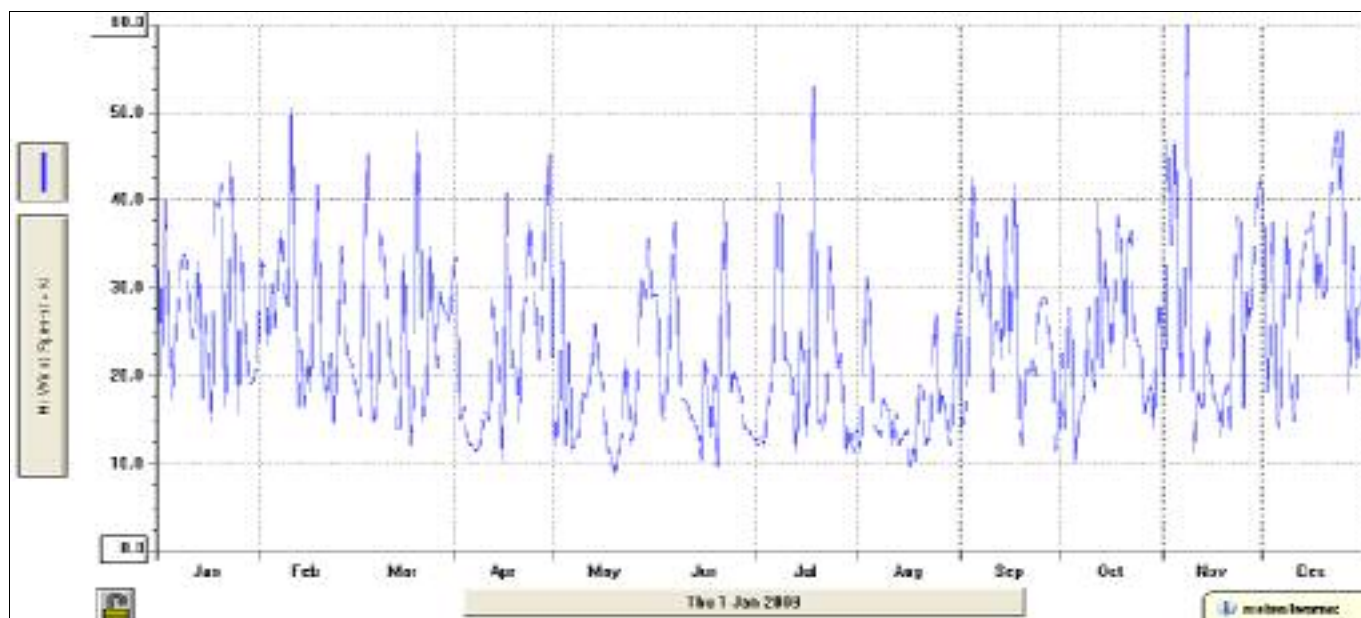

Vento

Valori misurati in nodi

	Vel. media	Vel. Max	Giorno	Direzione dominante
Gennaio	10,9	44,3	23	ENE
Febbraio	9,5	53,9	10	ENE
Marzo	9,4	47,8	20	ENE
Aprile	7,6	45,2	29	ENE
Maggio	6	37,4	3	ENE
Giugno	7,1	40	21	ENE
Luglio	7,5	53	18	WSW
Agosto	5,1	31,3	3	WNW
Settembre	8,3	42,6	4	ENE
Ottobre	7,8	40	12	ENE
Novembre	10,6	60	8	NE
Dicembre	12	47,8	23	ENE

Andamento grafico delle misurazioni delle raffiche del vento (nodi)

Velocità max raggiunta dal vento: 60 nodi
Velocità media annuale: 8,5 nodi
Direzione di provenienza dominante Est-Nord-Est